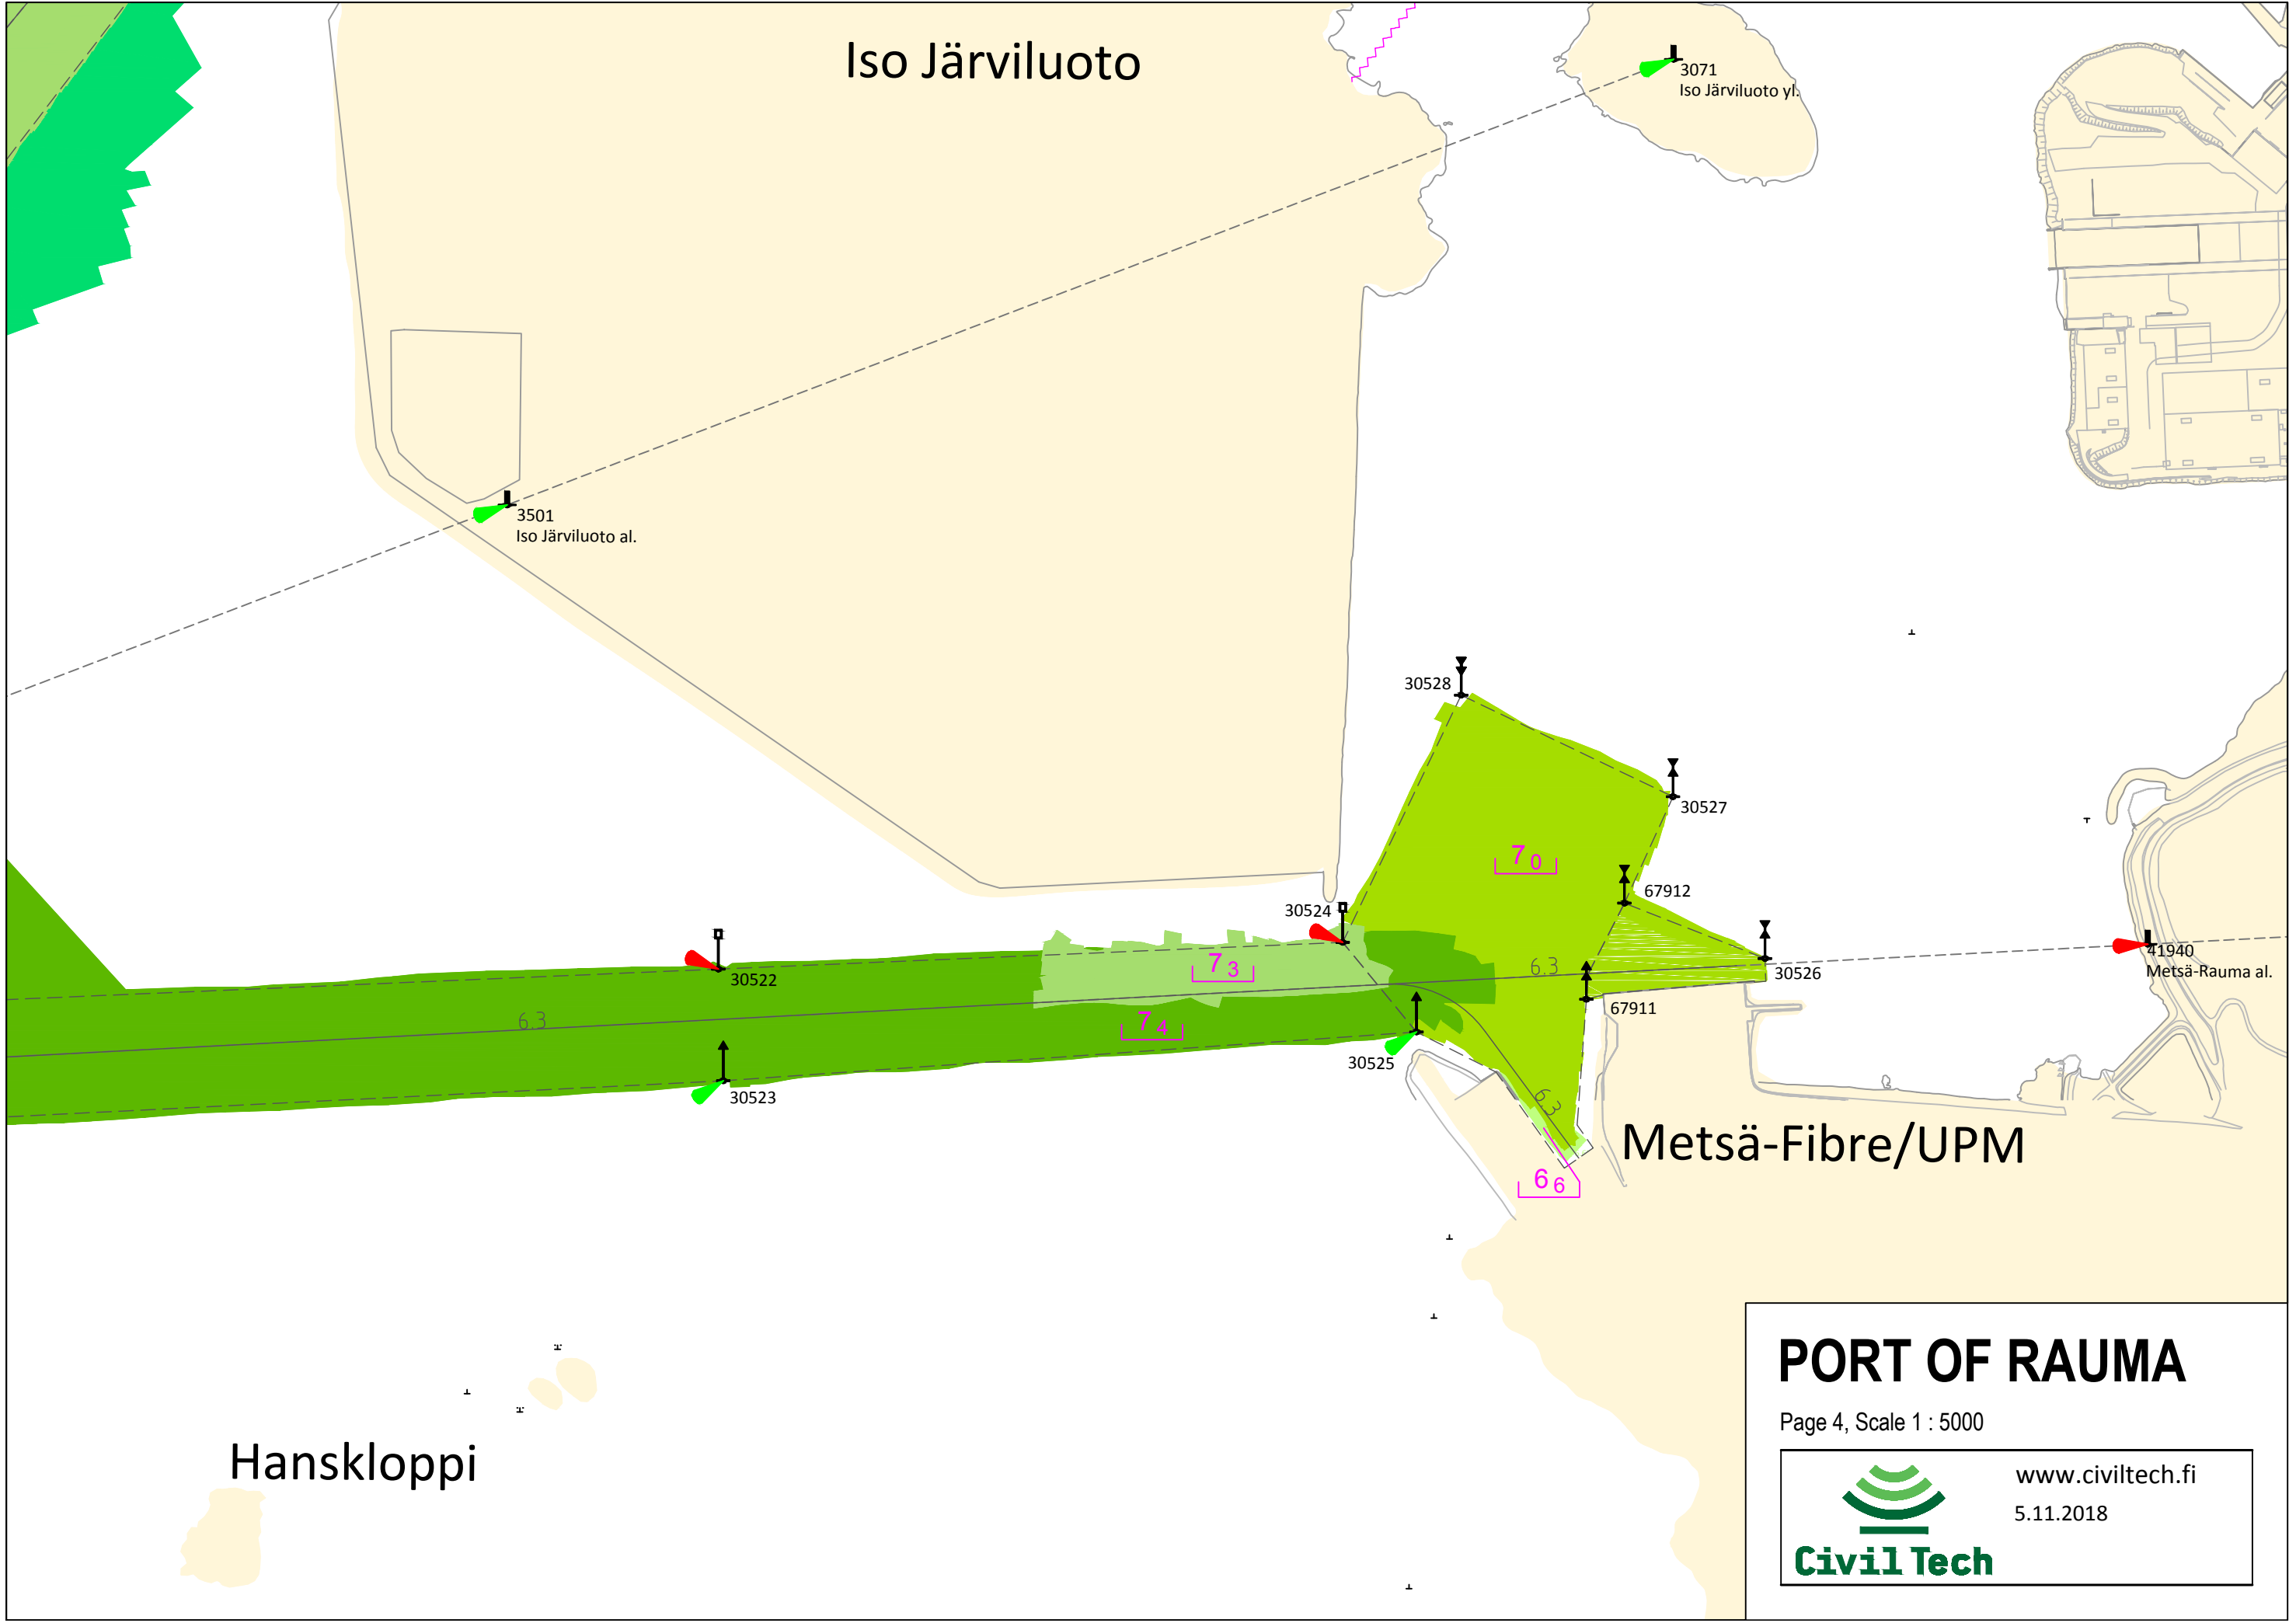

Iso Järviluoto

3501
Iso Järviluoto al.

3071
Iso Järviluoto yl.

30528

30527

30524

67912

30522

67911

66

Metsä-Fibre/UPM

Hanskloppi

PORT OF RAUMA

Page 4, Scale 1 : 5000

www.civiltech.fi
5.11.2018